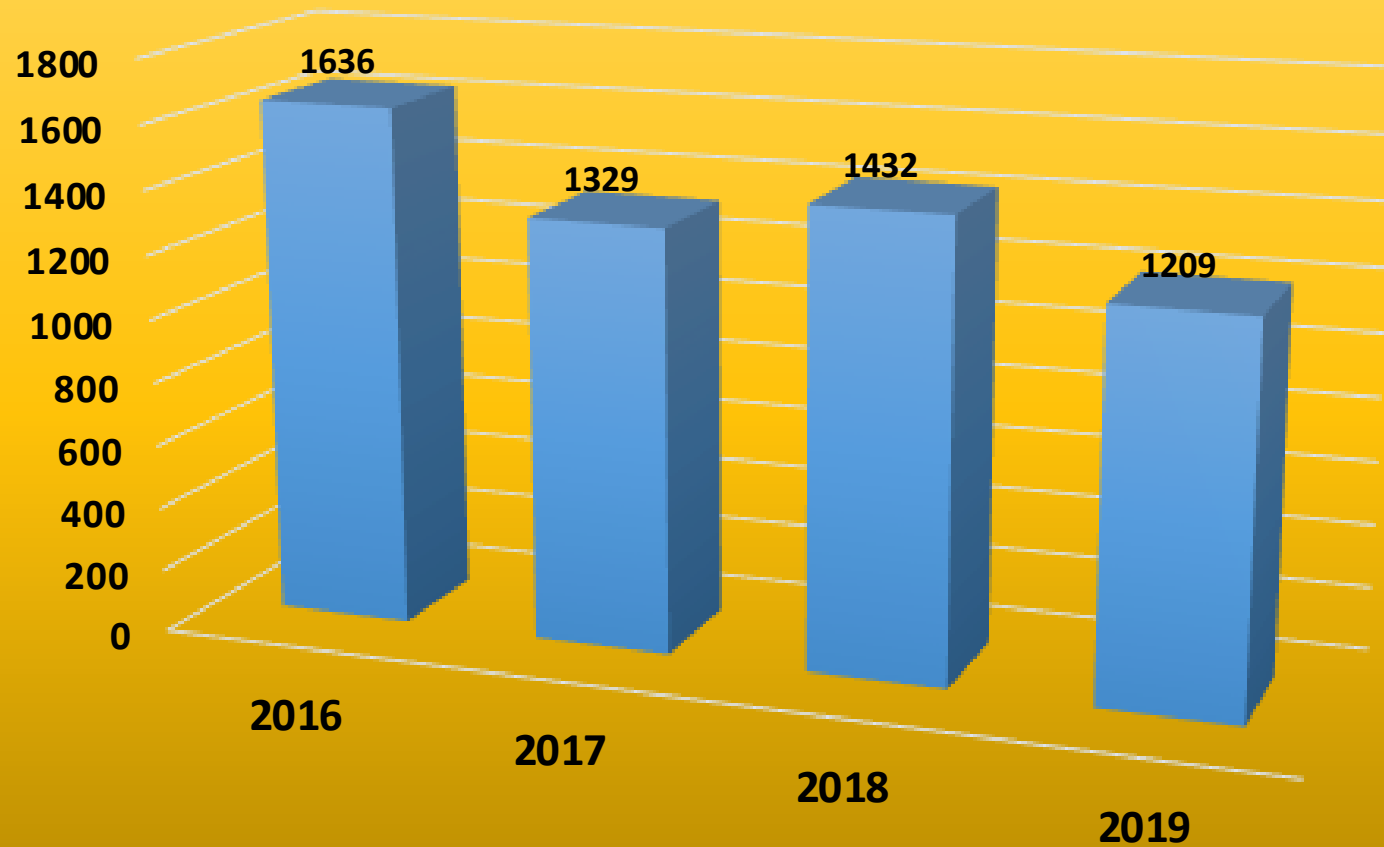

DELITOS REGISTRADOS EN LA PROV. DE MOYOBAMBA ENERO A OCTUBRE

Fuente: PNP

Elaboración: ORSDENA

■ DELITOS