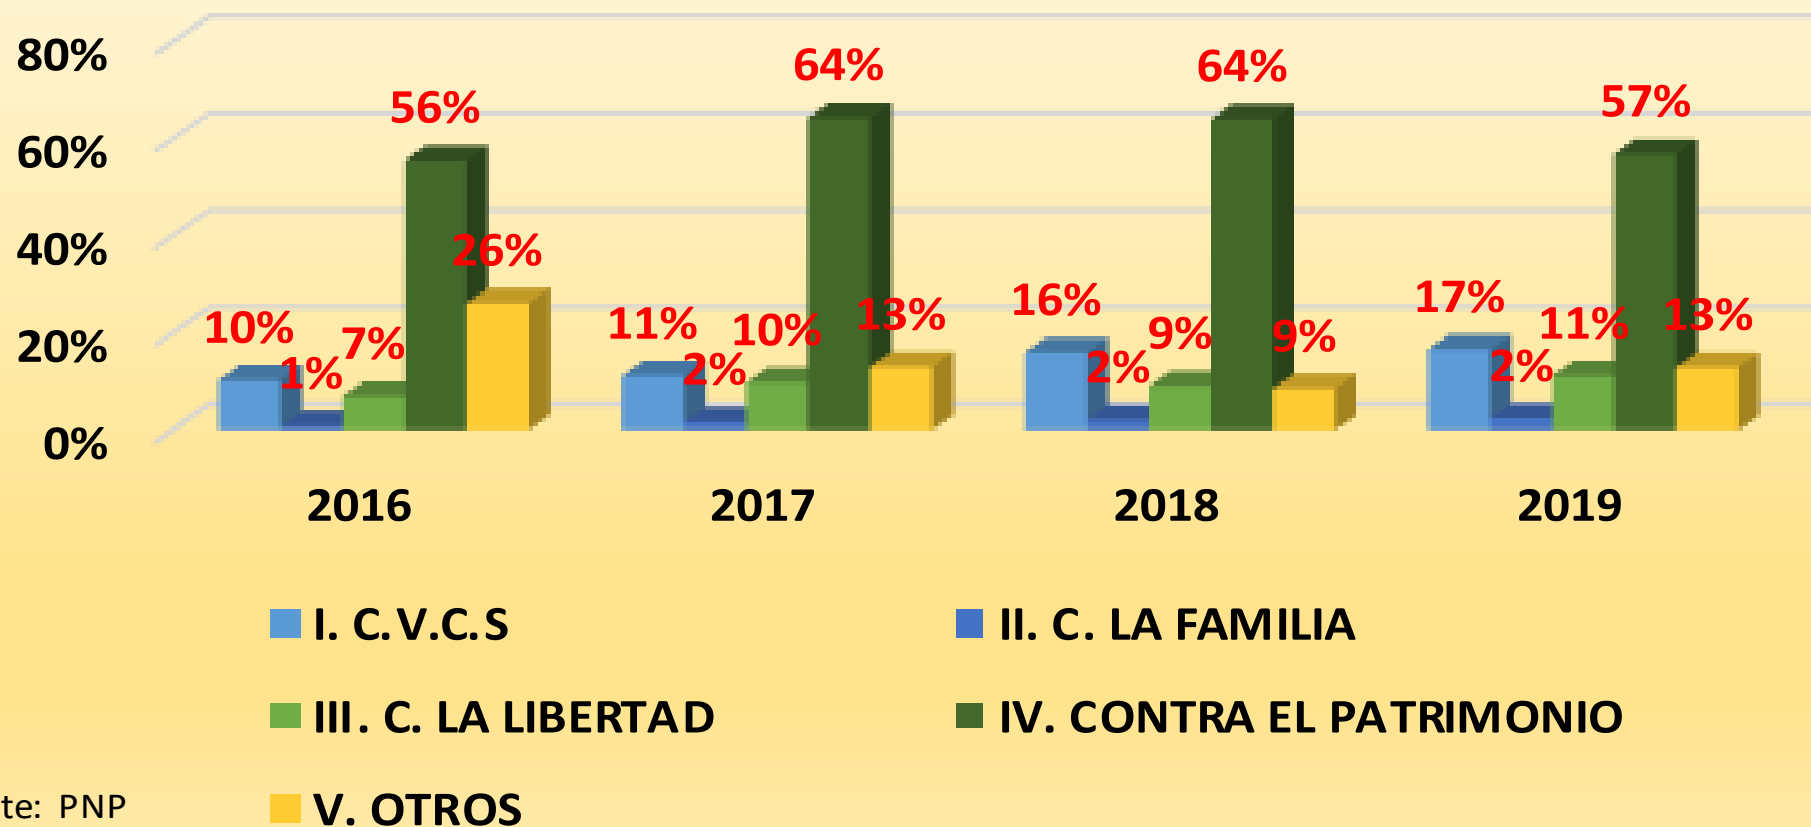

## DELITOS REGISTRADOS EN LA PROVINCIA DE BELLAVISTA ENERO A OCTUBRE

Fuente: PNP

Elaboración: ORSDENA

■ DELITOS

## DELITOS REGISTRADOS EN LA PROV. DE MOYOBAMBA ENERO A OCTUBRE

Fuente: PNP

Elaboración: ORSDENA

■ DELITOS

## DELITOS REGISTRADOS EN LA PROV. DE RIOJA ENERO A OCTUBRE

Fuente: PNP

Elaboración: ORSDENA

■ DELITOS

## TIPOS DE DELITOS REGISTRADOS CADA AÑO REGIÓN SAN MARTÍN ene-oct

Fuente: PNP

Elaboración: ORSDENA