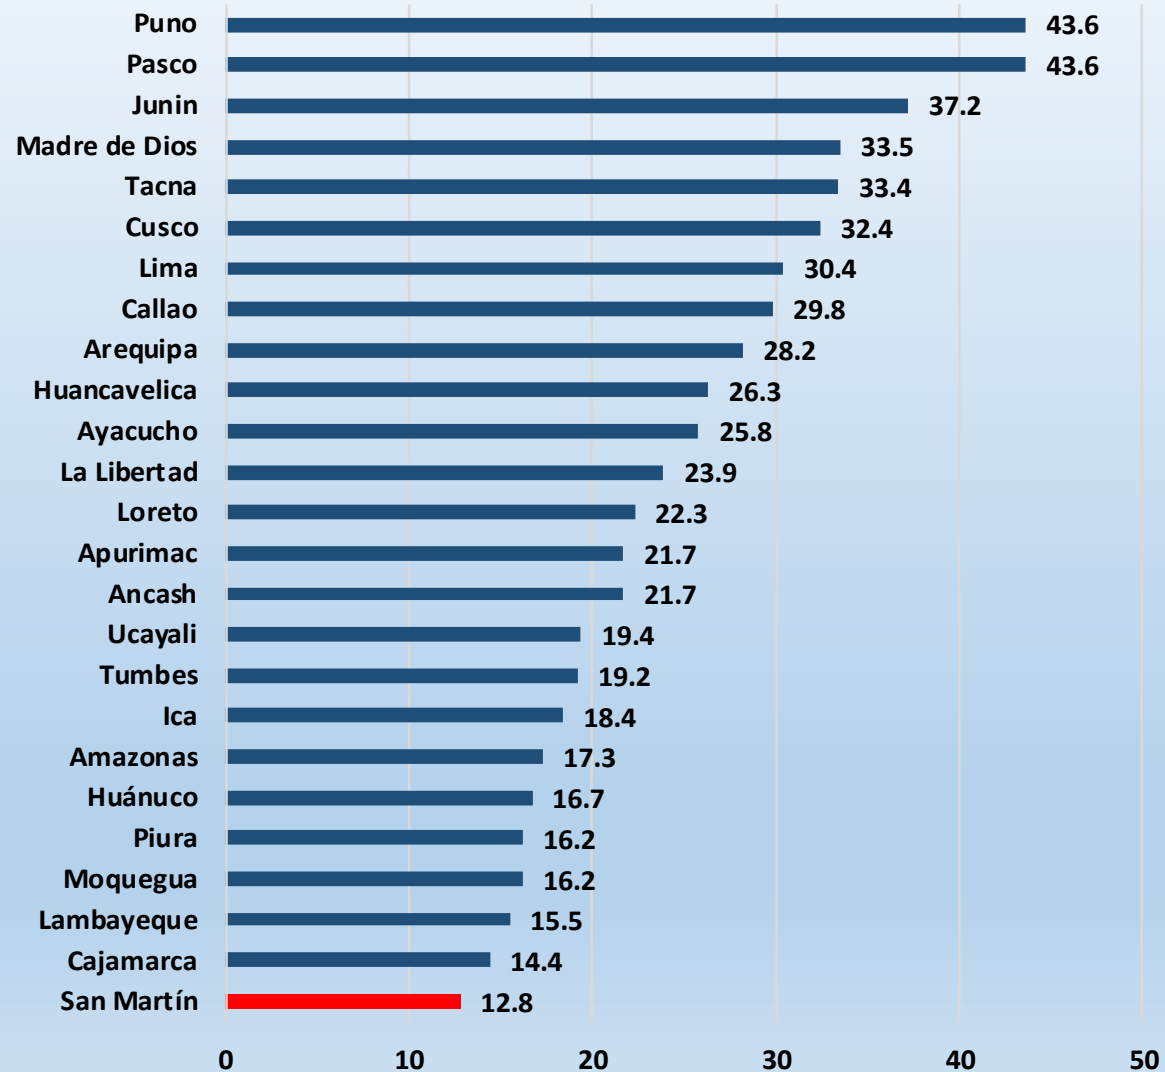

**REGIÓN SAN MARTÍN**  
**SEGURIDAD CIUDADANA**  
**2019**

**Población , víctima de algún hecho delictivo, según departamento may-oct 2019 (porcentaje)**

## Población con percepción de seguridad en los próximos doce meses - porcentaje

## SAN MARTÍN: POBLACIÓN DE 15 Y MÁS AÑOS DE EDAD VÍCTIMA DE ALGÚN HECHO DELICTIVO

Fuente: INEI - PNP  
\*Último semestre mar-oct

■ Series1