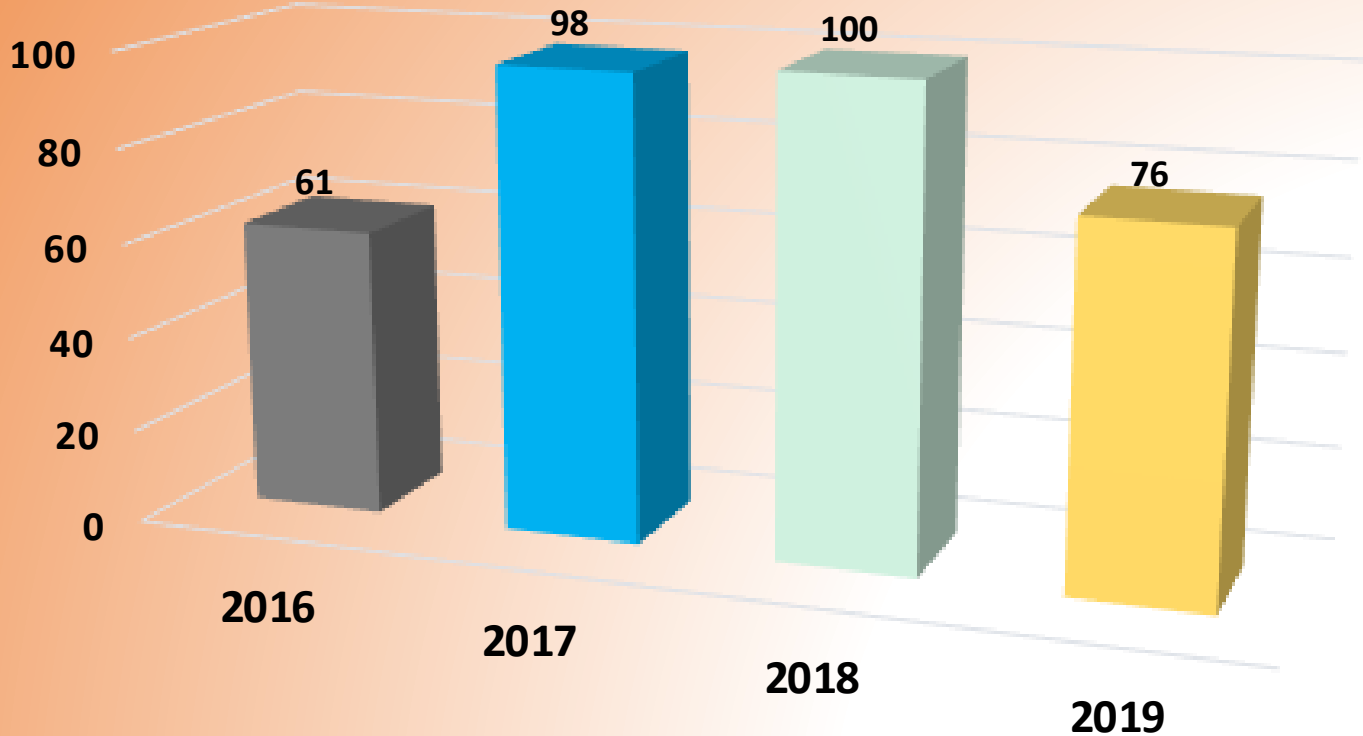

DELITOS REGISTRADOS EN LA PROV. DE EL DORADO ENERO A OCTUBRE

Fuente: PNP

Elaboración: ORSDENA

■ 2016 ■ 2017 ■ 2018 ■ 2019