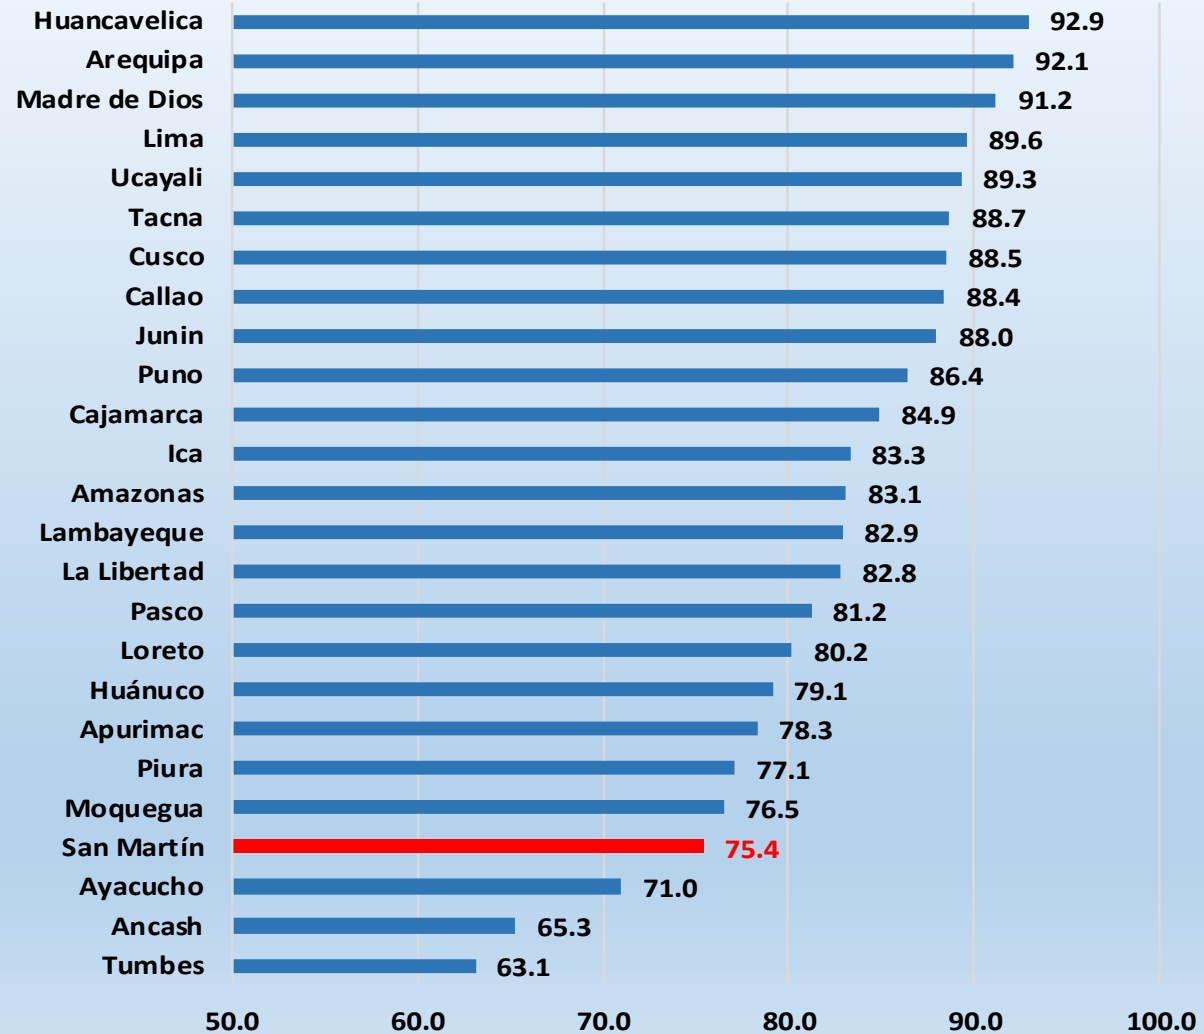

**REGIÓN SAN MARTÍN**  
**SEGURIDAD CIUDADANA**  
**2019**

**Población , víctima de algún hecho delictivo, según departamento may-oct 2019 (porcentaje)**

## Población con percepción de seguridad en los próximos doce meses - porcentaje

## SAN MARTÍN: POBLACIÓN DE 15 Y MÁS AÑOS DE EDAD VÍCTIMA DE ALGÚN HECHO DELICTIVO

Fuente: INEI - PNP  
\*Último semestre mar-oct

■ Series1