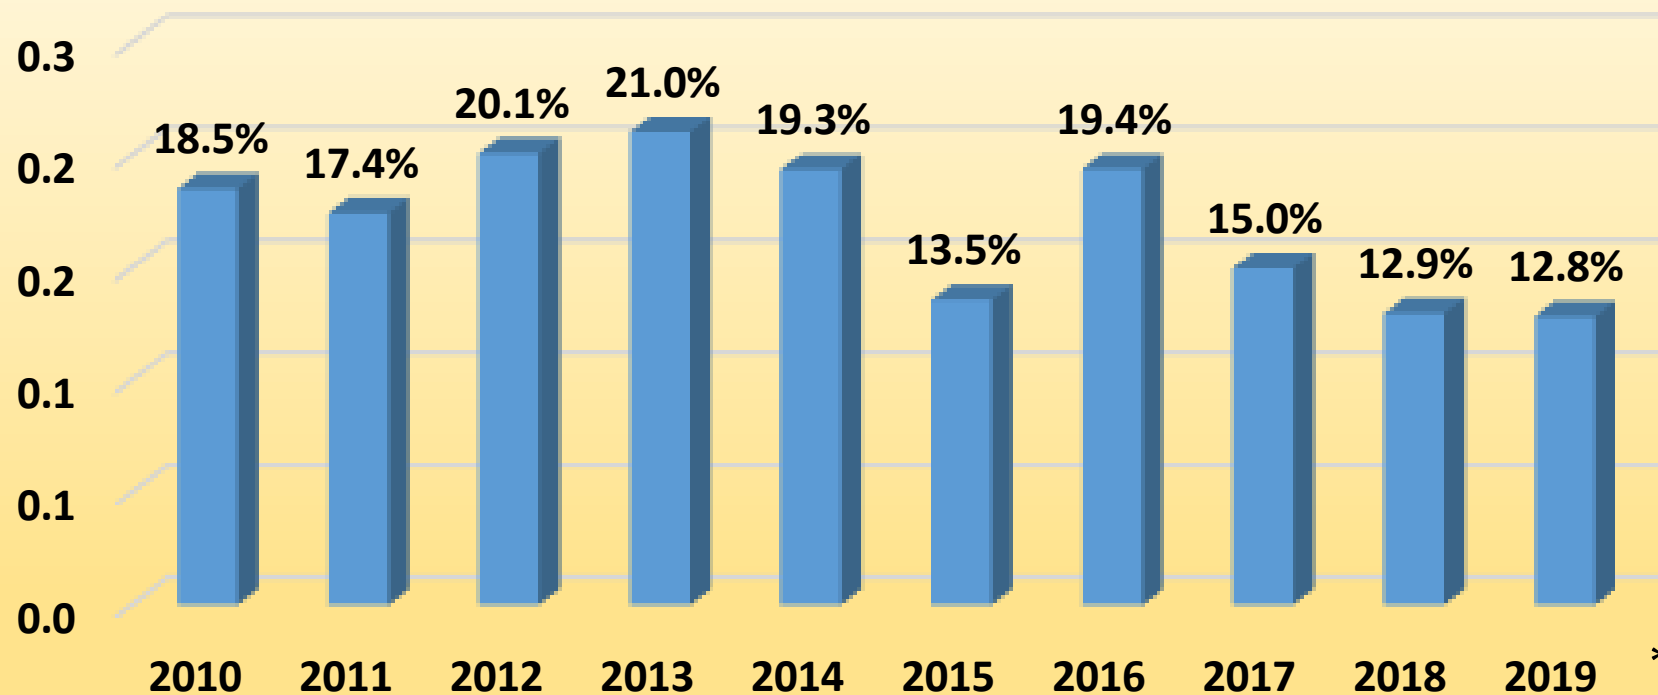

**REGIÓN SAN MARTÍN**  
**SEGURIDAD CIUDADANA**  
**2019**

**Población , víctima de algún hecho delictivo, según departamento may-oct 2019 (porcentaje)**

## Población con percepción de seguridad en los próximos doce meses - porcentaje

## SAN MARTÍN: POBLACIÓN DE 15 Y MÁS AÑOS DE EDAD VÍCTIMA DE ALGÚN HECHO DELICTIVO

Fuente: INEI - PNP  
\*Último semestre mar-oct

■ Series1