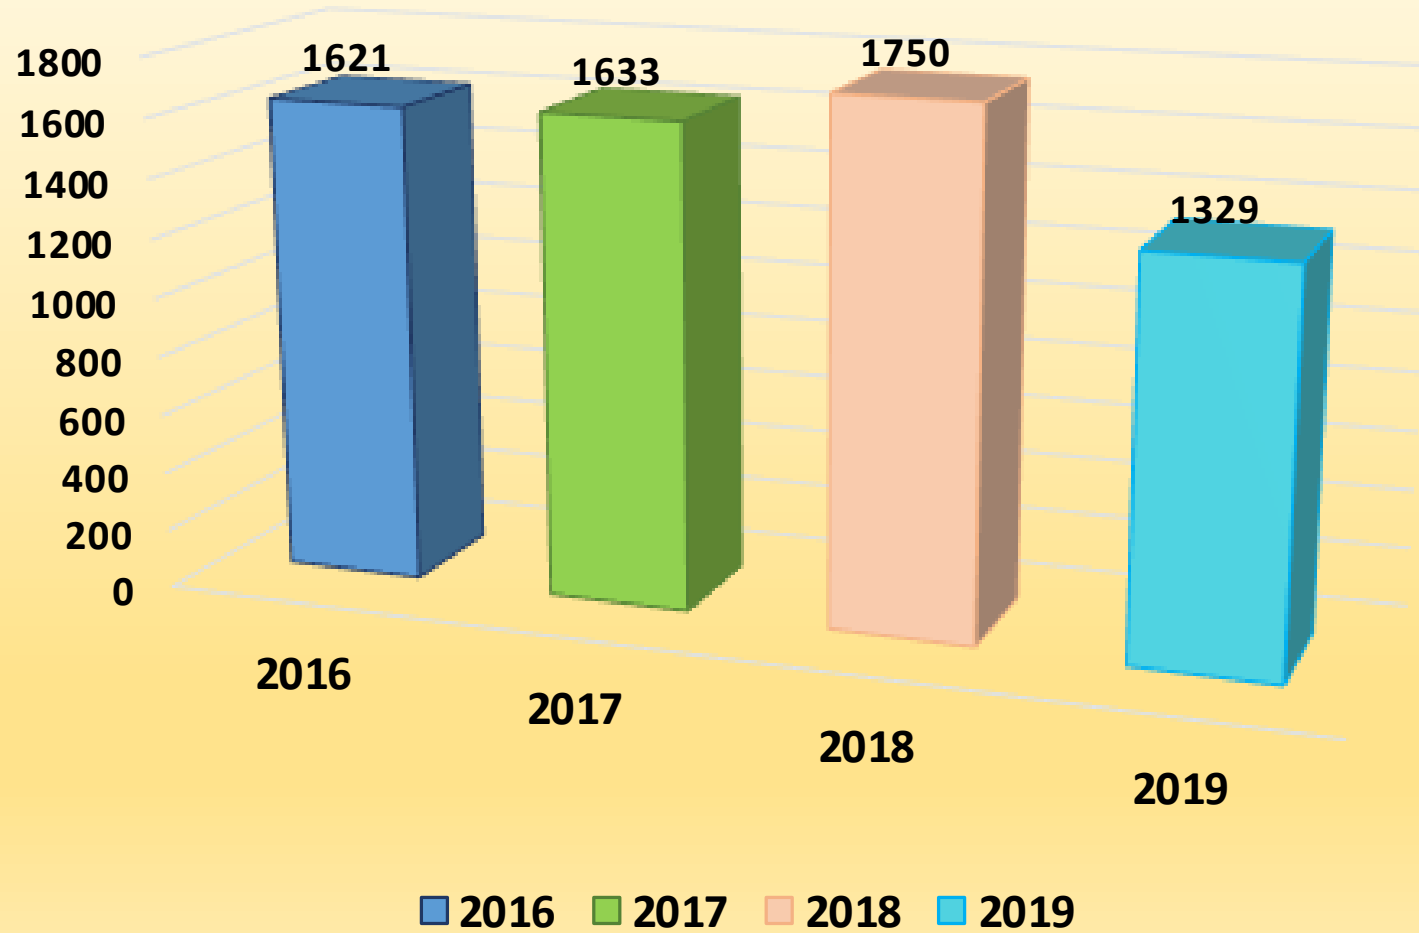

DELITOS REGISTRADOS EN LA PROV. DE SAN MARTIN ENERO A OCTUBRE