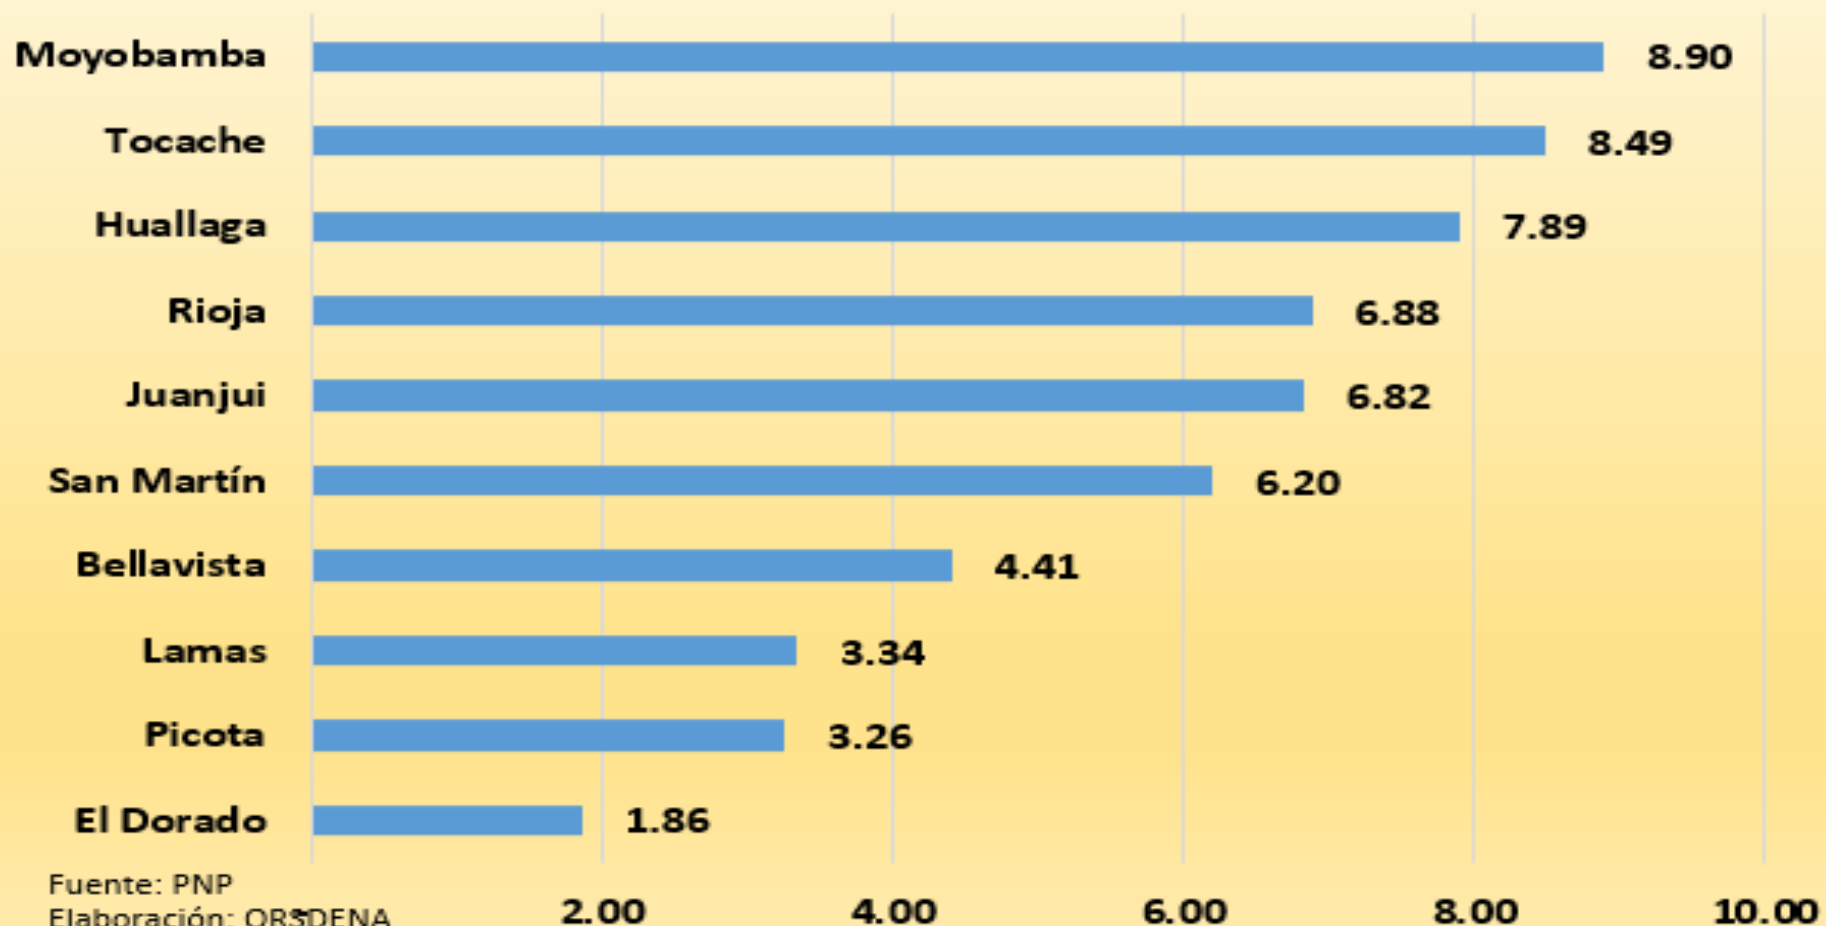

Victimización por cada 100 personas, sg. provincia en la Región San Martín ene-oct 2019