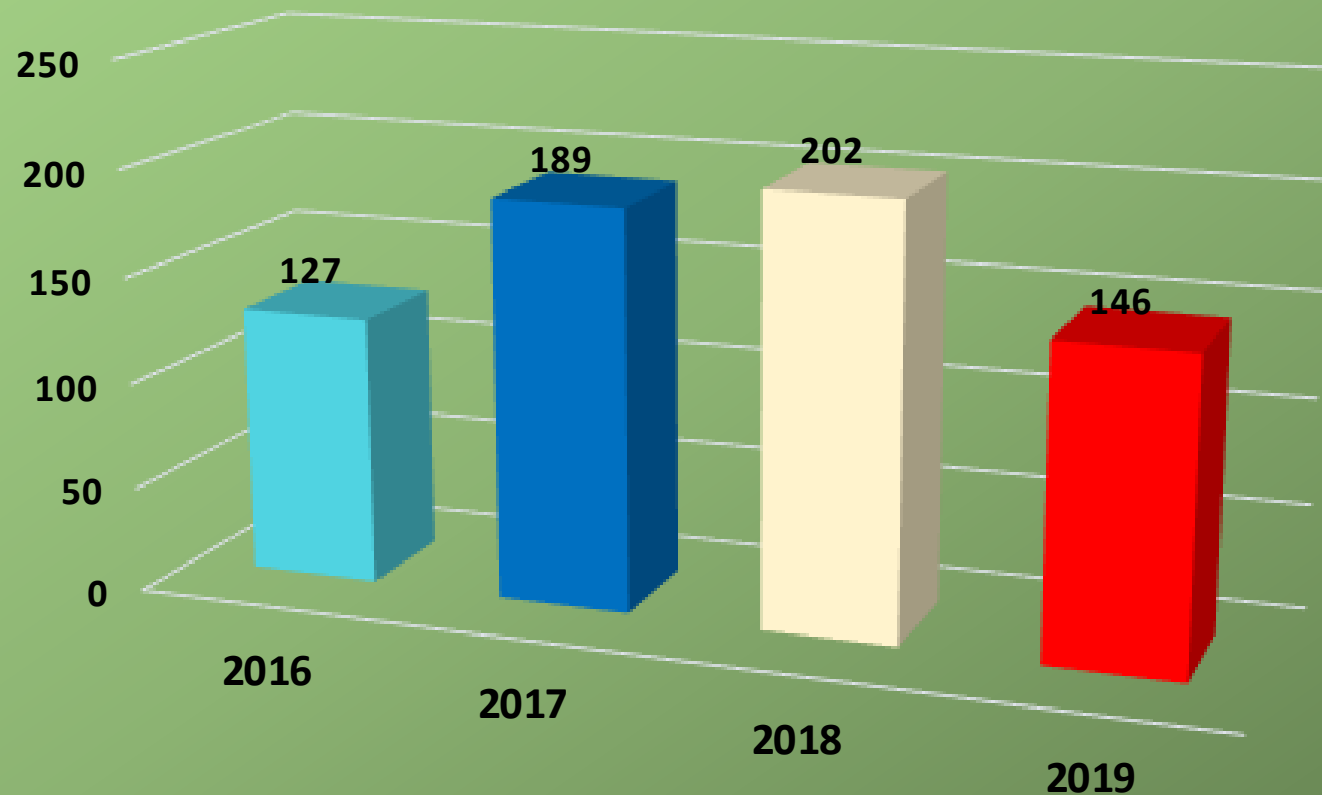

## DELITOS REGISTRADOS EN LA PROV. DE LAMAS ENERO A OCTUBRE

FUENTE : PNP  
ELABORACIÓN : ORSDENA

■ 2016 ■ 2017 ■ 2018 ■ 2019

# DELITOS REGISTRADOS EN LA PROV. DE EL DORADO ENERO A OCTUBRE

Fuente: PNP

Elaboración: ORSDENA

■ 2016 ■ 2017 ■ 2018 ■ 2019

## DELITOS REGISTRADOS EN LA PROVINCIA DE PICOTA. ENERO A OCTUBRE

Fuente: PNP

Elaboración: ORSDENA

■ 2016 ■ 2017 ■ 2018 ■ 2019