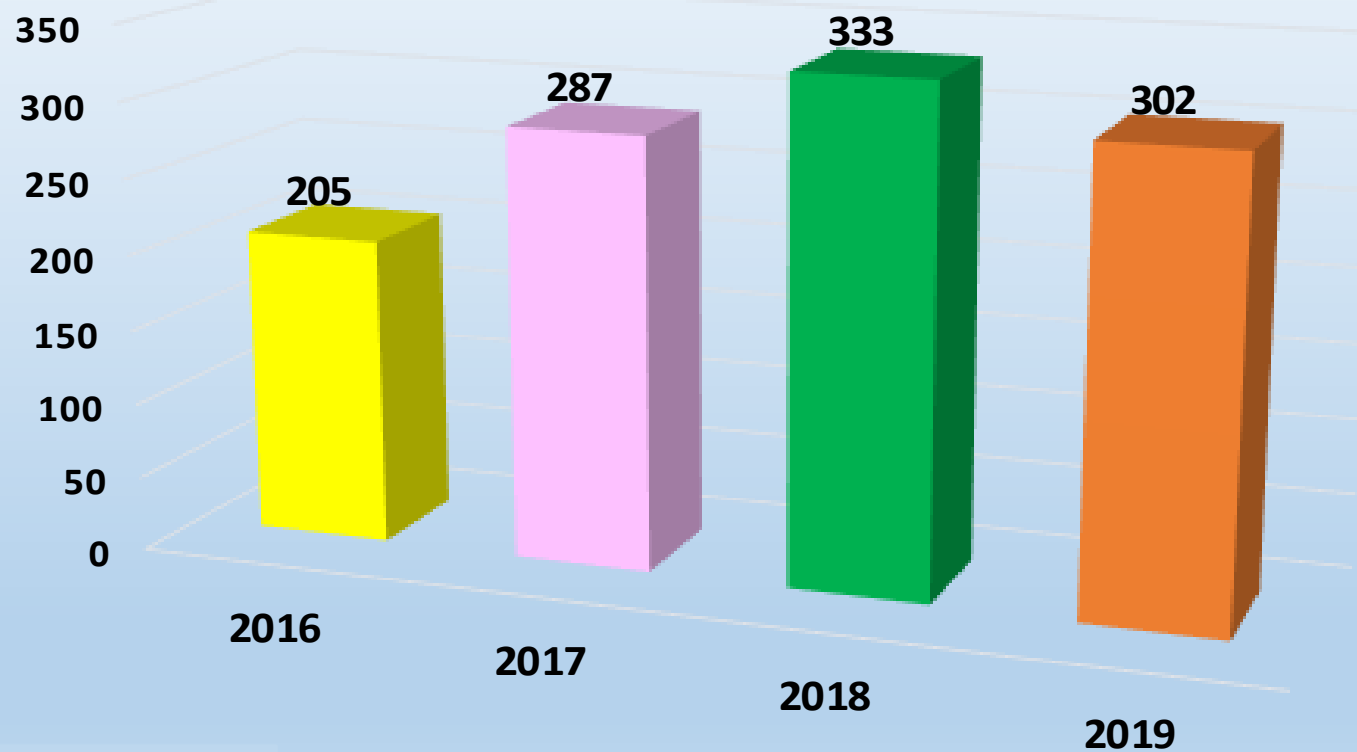

DELITOS REGISTRADOS EN LA PROV. DE LAMAS ENERO A OCTUBRE

FUENTE : PNP
ELABORACIÓN : ORSDENA

■ 2016 ■ 2017 ■ 2018 ■ 2019